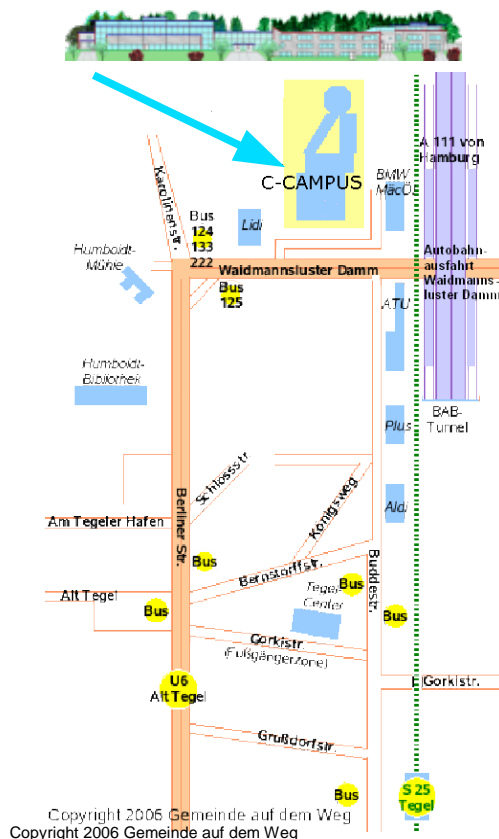

Wegbeschreibung C-CAMPUS Berlin-Tegel

Anreise mit dem Auto

von Norden:

- Anfahrt über A 24 aus Richtung Hamburg
- A 10 Richtung Frankfurt Oder, **NICHT** Richtung Potsdam
- A 111 Richtung Berlin-Zentrum
- Abfahrt Waidmannsluster Damm
- nach Abfahrt an der Ampel rechts in den Waidmannsluster Damm einbiegen und **vor** Lidl gleich wieder rechts in den Königsweg

Von Westen:

- Anfahrt über A 2 aus Richtung Hannover/Magdeburg
- A 10 Richtung Frankfurt Oder
- A 115 (Avus) nach Berlin hinein
- A 100 Richtung Wedding/Seestr./Hamburg!
- A 111 Richtung Hamburg *(im Flughafentunnel rechts ab!!!)*
- Abfahrt Waidmannsluster Damm
- nach Abfahrt an der Ampel links in den Waidmannsluster Damm einbiegen (unter der Autobahn durch) und dann **vor Lidl** gleich wieder rechts in den Königsweg

Alternativroute um dem Berliner Berufsverkehr zu umgehen:

- Anfahrt über A 2 aus Richtung Hannover/Magdeburg
- A 10 Richtung **Hamburg/Oranienburg**
- A 111 Richtung Berlin-Zentrum
- Abfahrt Waidmannsluster Damm
- nach Abfahrt an der Ampel rechts in den Waidmannsluster Damm einbiegen und **vor Lidl** gleich wieder rechts in den Königsweg

Von Osten:

- Anfahrt über A 12 aus Richtung Frankfurt Oder
- A 10 Richtung Oranienburg/Hamburg
- A 111 Richtung Berlin-Zentrum
- Abfahrt Waidmannsluster Damm
- nach Abfahrt an der Ampel rechts in den Waidmannsluster Damm einbiegen und gleich wieder rechts **vor Lidl** in den Königsweg